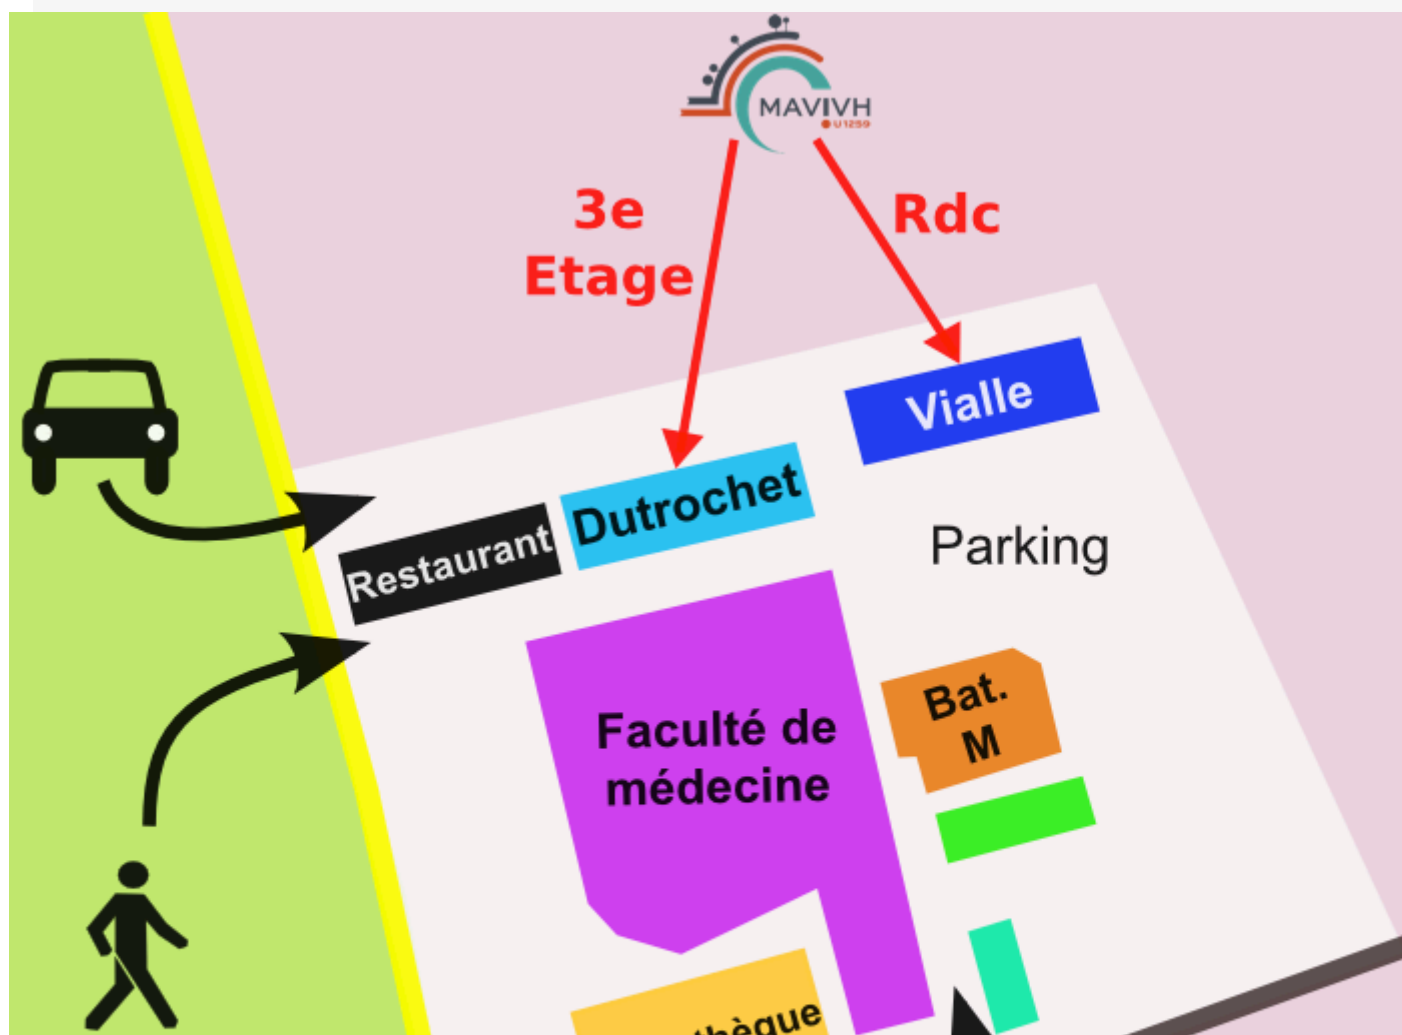

**L'unité Inserm U1259 est localisée dans le centre de Tours,
sur le site du CHU Bretonneau et de la faculté de Médecine.**

Vous souhaitez nous rencontrer ...

De multiples moyens de communication s'offrent à vous :

La gare de Tours est à 20 min de marche du laboratoire (ou en bus), si votre arrivée est en gare de Saint Pierre des corps, une navette ferroviaire opère la liaison avec la gare de Tours (temps de trajet : 5 min environ).

Plan détaillé du campus :

/**/ /* Font
 Definitions */@font-
 face { font-family:Arial;
 panose-1:2 11 6 4 2 2 2 2 2
 4; mso-font-charset:0; mso-
 generic-font-family:auto;
 mso-font-pitch:variable;
 mso-font-signature:
 -536859905 -1073711037
 9 0 511 0; } @font-face
 { font-family:" "; mso-font-
 charset:78; mso-generic-
 font-family:auto; mso-font-
 pitch:variable; mso-font-
 signature:-536870145
 1791491579 18 0 131231
 0; } @font-face { font-
 family:"Cambria Math";
 panose-1:2 4 5 3 5 4 6 3 2
 4; mso-font-charset:0; mso-
 generic-font-family:auto;
 mso-font-pitch:variable;
 mso-font-signature:
 -536870145 1107305727 0
 0 415 0; } @font-face { font-

Trois entrées piétonnes permettent d'entrer dans la faculté de médecine :

- par la rue Victor Hugo,
- par le boulevard Tonnelé.
- au coin sud-ouest de la faculté

L'entrée des véhicules se fait au niveau du boulevard Tonnelé.